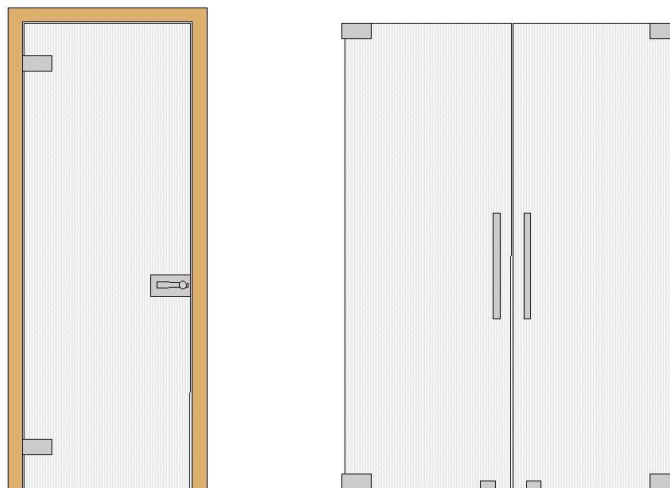

Скло

Двері із скла загартованого 10 мм. Ціна вказана в грн/шт.

	прозоре		сатин білий		сатин графіт	
	в коробку	маятн.	в коробку	маятн.	в коробку	маятн.
2000x700 мм	720 грн.	750 грн.	890 грн.	920 грн.	935 грн.	965 грн.
2000x800 мм	775 грн.	805 грн.	960 грн.	990 грн.	1010грн.	1040грн.