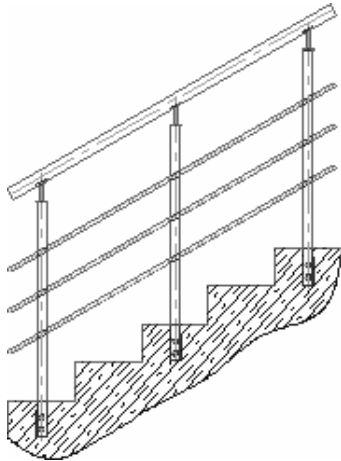

Поручень – труба Ø 51мм.
Стойка – труба Ø 42мм.
Заповнення - труба Ø 16мм. – 3 шт.
Кріплення – бокове
Ціна від 145 у.о.

Поручень – труба Ø 51мм.
Стойка – труба Ø 42мм.
Заповнення - труба Ø 16мм. – 3 шт.
Кріплення – на сходи
Ціна від 130 у.о.

Поручень – труба Ø 51мм.
Стойка – труба Ø 42мм.
Заповнення – скло триплекс
Кріплення – на сходи
Ціна від 170 у.о.

Огородження з нержавіючої сталі

Поручень – труба Ø 51мм.
Стойка – труба Ø 42мм.
Заповнення – скло триплекс
Кріплення – на сходи
Ціна від 195 у.о.

Поручень – труба Ø 51мм.
Стойка – труба Ø 42мм.
Заповнення - труба Ø 16мм.
Кріплення – на сходи
Ціна від 125 у.о.

У вартість включено: виїзд та проведення замірів, розробку проекту, виготовлення та монтаж