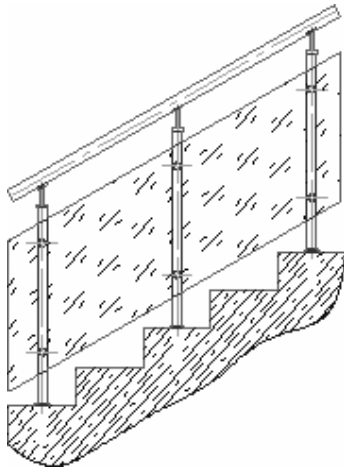

Поручень – труба Ø 51мм.
Стойка – труба Ø 42мм.
Заповнення - труба Ø 16мм. – 3 шт.
Кріплення – бокове
Ціна від 145 у.о.

Поручень – труба Ø 51мм.
Стойка – труба Ø 42мм.
Заповнення - труба Ø 16мм. – 3 шт.
Кріплення – на сходи
Ціна від 130 у.о.

Поручень – труба Ø 51мм.
Стойка – труба Ø 42мм.
Заповнення – скло триплекс
Кріплення – на сходи
Ціна від 170 у.о.

Огородження з нержавіючої сталі

Поручень – труба Ø 51мм.
Стойка – труба Ø 42мм.
Заповнення – скло триплекс
Кріплення – на сходи
Ціна від 195 у.о.

Поручень – труба Ø 51мм.
Стойка – труба Ø 42мм.
Заповнення - труба Ø 16мм.
Кріплення – на сходи
Ціна від 125 у.о.

У вартість включено: виїзд та проведення замірів, розробку проекту, виготовлення та монтаж