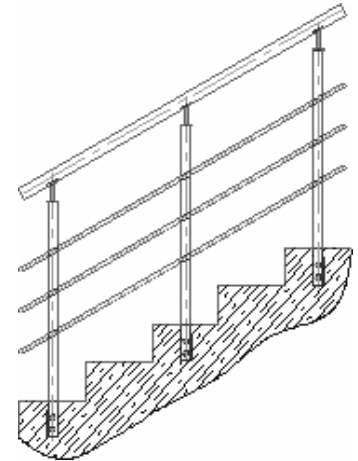

Поручень – труба Ø 51мм.
Стойка – труба Ø 42мм.
Заповнення - труба Ø 16мм. – 3 шт.
Кріплення – бокове
Ціна від 145 у.о.

Поручень – труба Ø 51мм.
Стойка – труба Ø 42мм.
Заповнення - труба Ø 16мм. – 3 шт.
Кріплення – на сходи
Ціна від 130 у.о.

Поручень – труба Ø 51мм.
Стойка – труба Ø 42мм.
Заповнення – скло триплекс
Кріплення – на сходи
Ціна від 170 у.о.

Огородження з нержавіючої сталі

Поручень – труба Ø 51мм.
Стойка – труба Ø 42мм.
Заповнення – скло триплекс
Кріплення – на сходи
Ціна від 195 у.о.

Поручень – труба Ø 51мм.
Стойка – труба Ø 42мм.
Заповнення - труба Ø 16мм.
Кріплення – на сходи
Ціна від 125 у.о.

У вартість включено: виїзд та проведення замірів, розробку проекту, виготовлення та монтаж