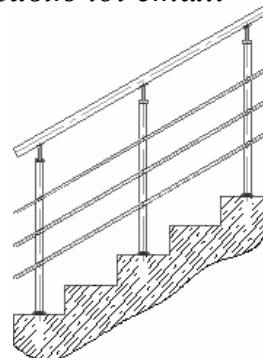

Поручень – труба Ø 51мм.
Стойка – труба Ø 42мм.
Заповнення - труба Ø 16мм. – 3 шт.
Кріплення – бокове
Ціна від 145 у.о.

Поручень – труба Ø 51мм.
Стойка – труба Ø 42мм.
Заповнення - труба Ø 16мм. – 3 шт.
Кріплення – на сходи
Ціна від 130 у.о.

Поручень – труба Ø 51мм.
Стойка – труба Ø 42мм.
Заповнення – скло триплекс
Кріплення – на сходи
Ціна від 170 у.о.

Огородження з нержавіючої сталі

Поручень – труба Ø 51мм.
Стойка – труба Ø 42мм.
Заповнення – скло триплекс
Кріплення – на сходи
Ціна від 195 у.о.

Поручень – труба Ø 51мм.
Стойка – труба Ø 42мм.
Заповнення - труба Ø 16мм.
Кріплення – на сходи
Ціна від 125 у.о.

У вартість включено: виїзд та проведення замірів, розробку проекту, виготовлення та монтаж